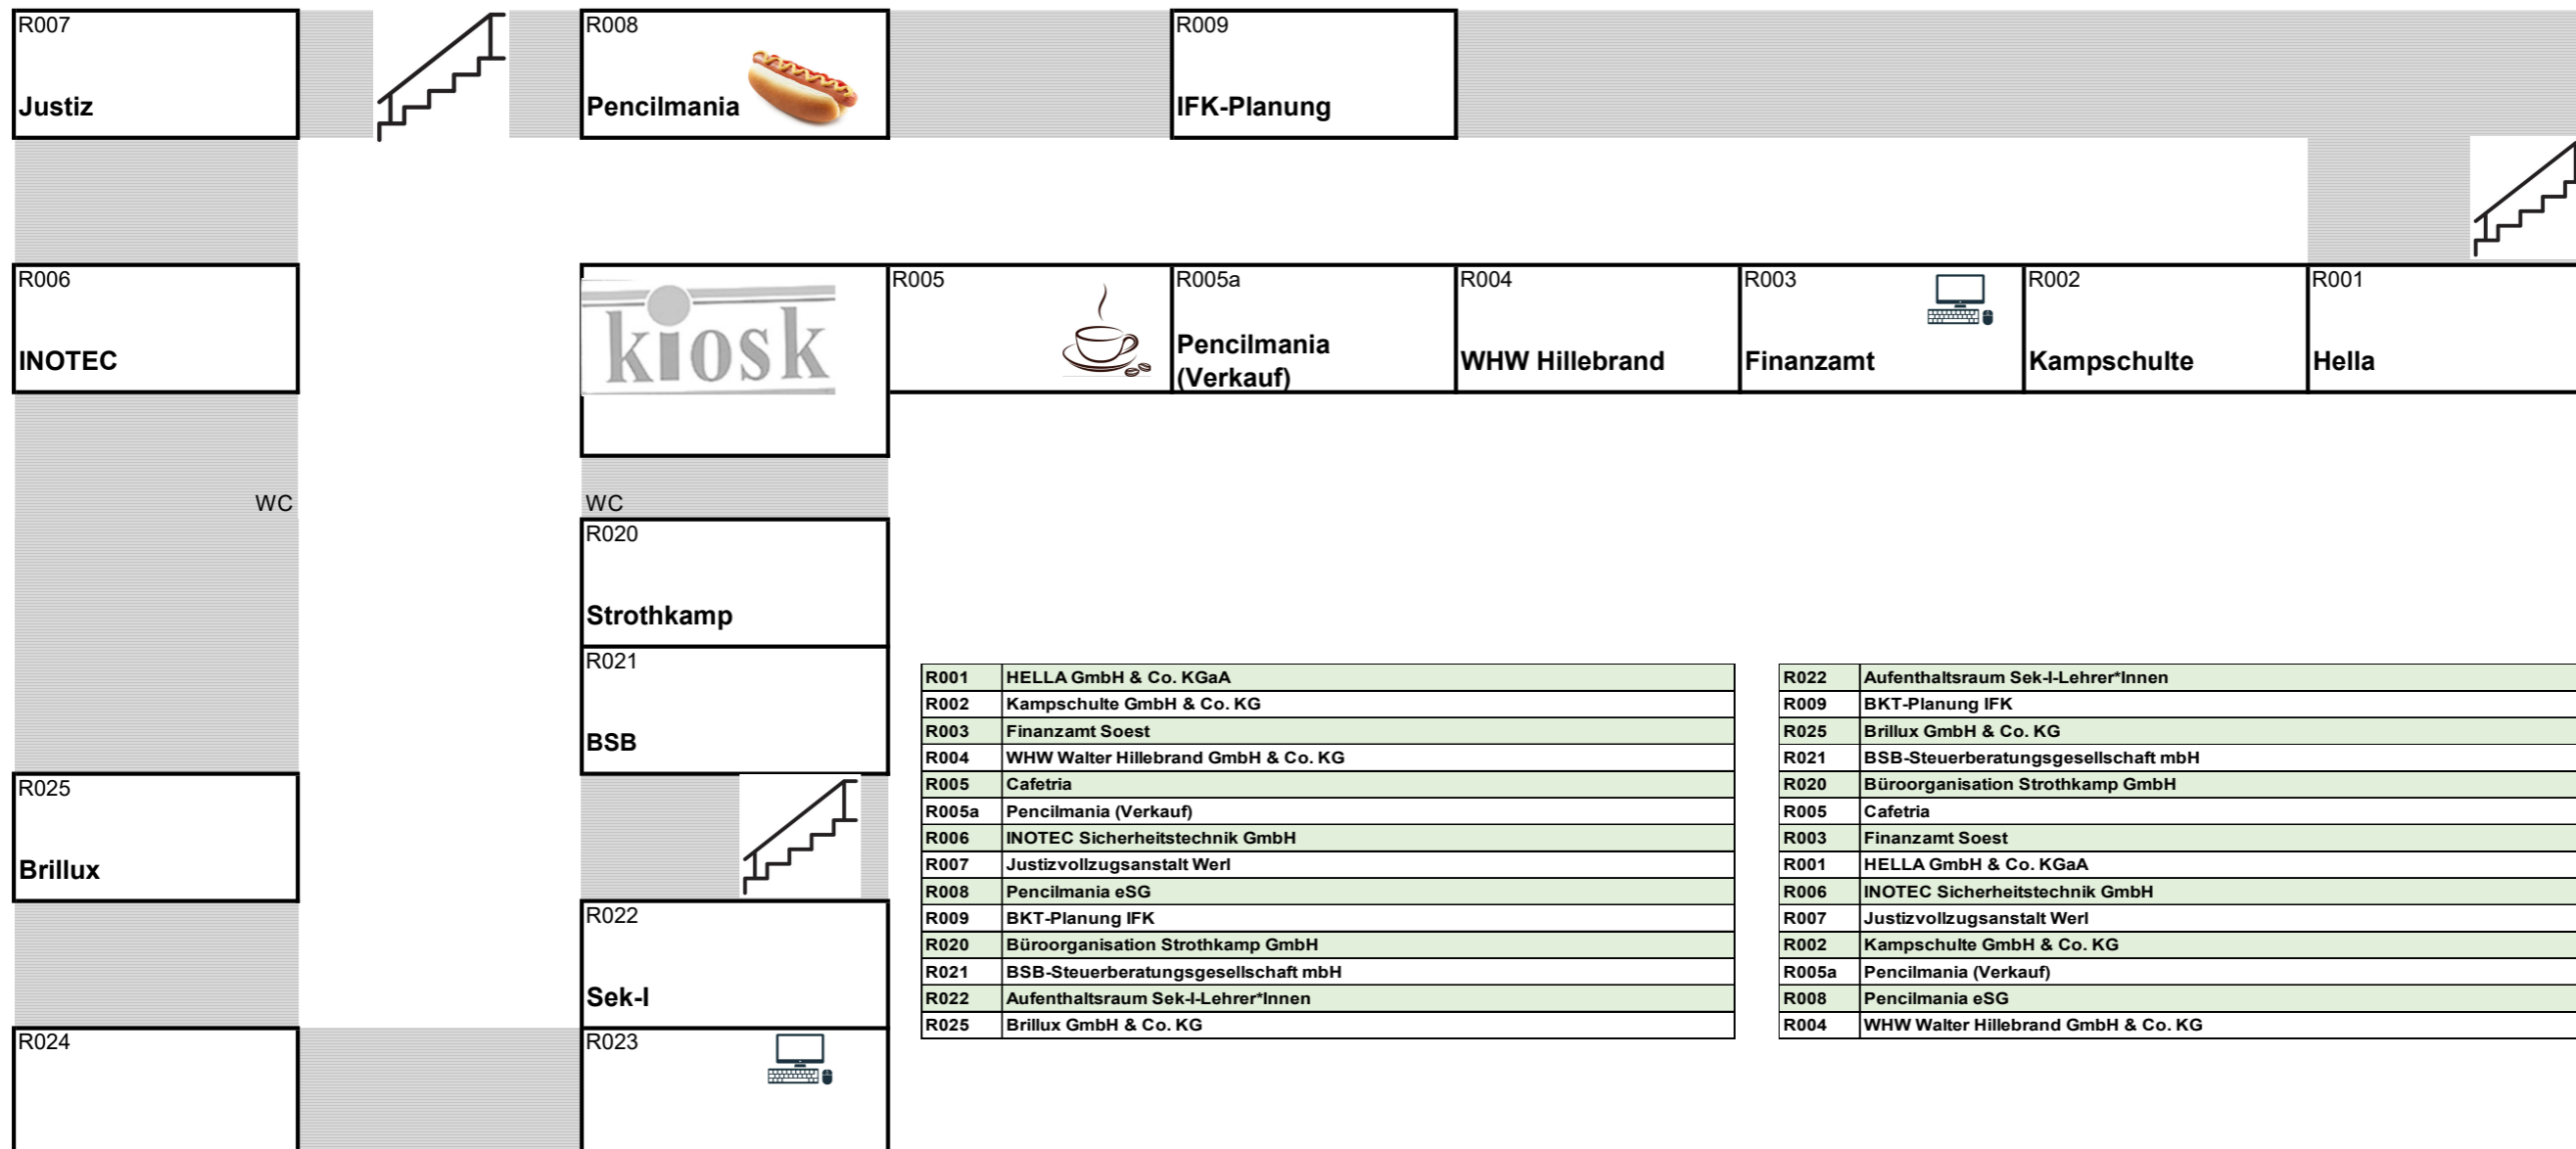

## Berufskollegtage 2023/2024

### Keller (0-er Ebene)

R001	HELLA GmbH & Co. KGaA
R002	Kampschulte GmbH & Co. KG
R003	Finanzamt Soest
R004	WHW Walter Hillebrand GmbH & Co. KG
R005	Cafetria
R005a	Pencilmania (Verkauf)
R006	INOTEC Sicherheitstechnik GmbH
R007	Justizvollzugsanstalt Werl
R008	Pencilmania eSG
R009	BKT-Planung IFK
R020	Büroorganisation Strothkamp GmbH
R021	BSB-Steuerberatungsgesellschaft mbH
R022	Aufenthaltsraum Sek-I-Lehrer*Innen
R025	Brillux GmbH & Co. KG