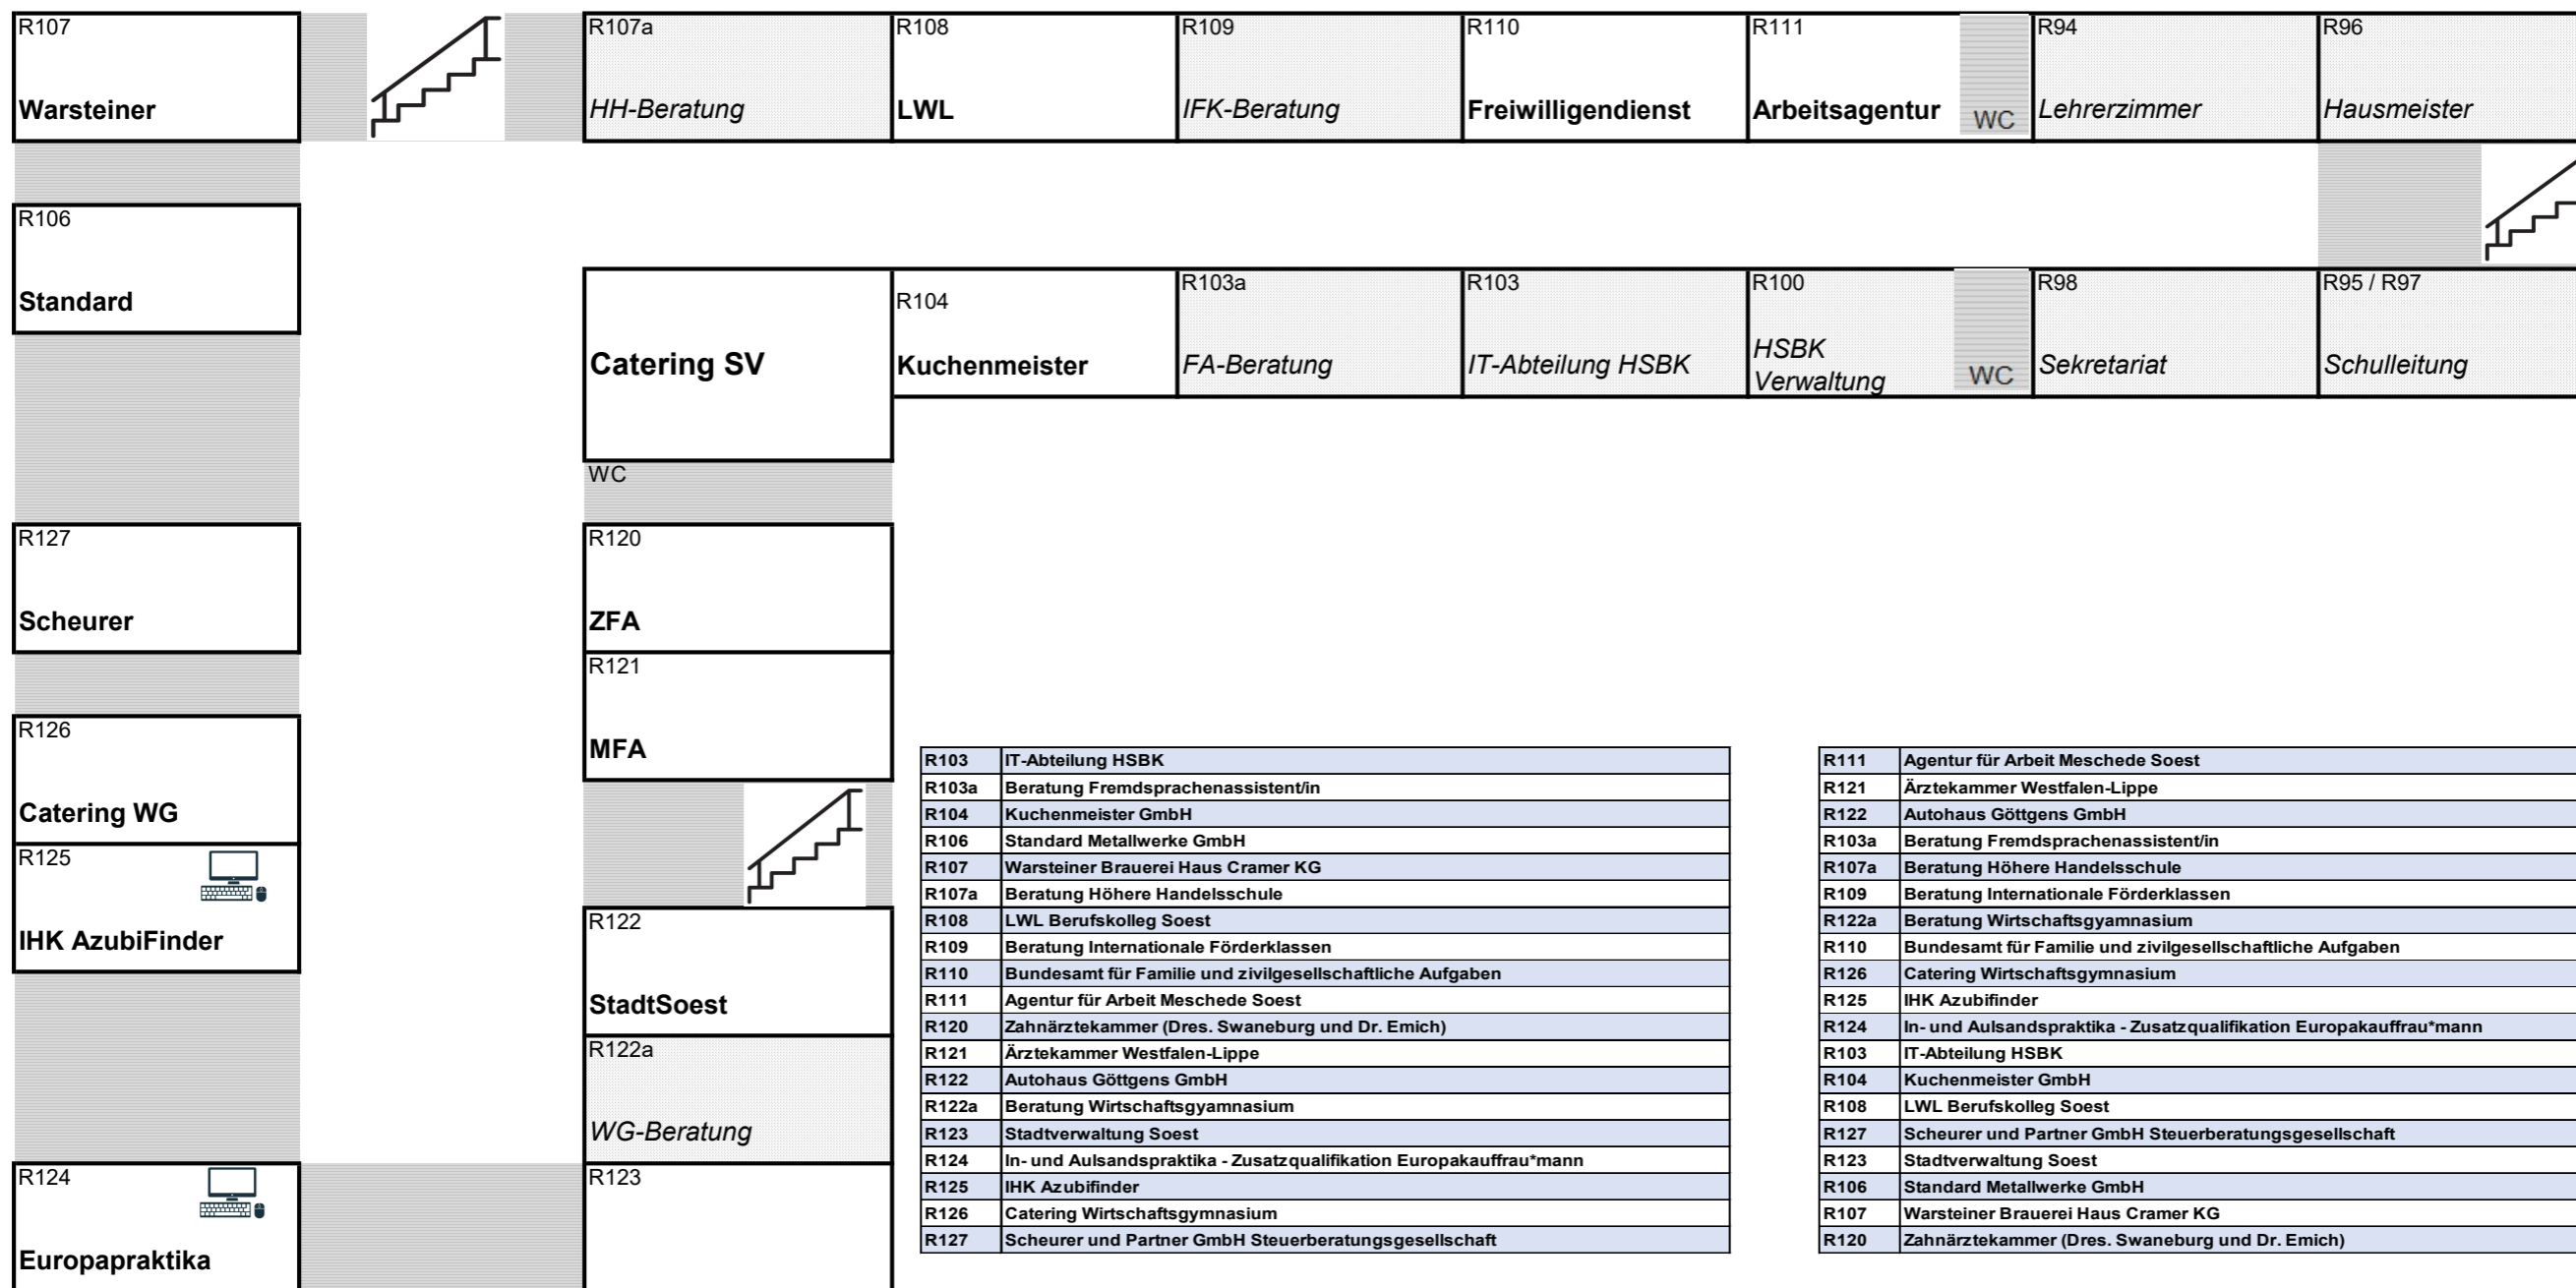

### Keller (0-er Ebene)

R001	HELLA GmbH & Co. KGaA
R002	Kampschulte GmbH & Co. KG
R003	Finanzamt Soest
R004	WHW Walter Hillebrand GmbH & Co. KG
R005	Cafetria
R005a	Pencilmania (Verkauf)
R006	INOTEC Sicherheitstechnik GmbH
R007	Justizvollzugsanstalt Werl
R008	Pencilmania eSG
R009	BKT-Planung IFK
R020	Büroorganisation Strothkamp GmbH
R021	BSB-Steuerberatungsgesellschaft mbH
R022	Aufenthaltsraum Sek-I-Lehrer*Innen
R025	Brillux GmbH & Co. KG

R022	Aufenthaltsraum Sek-I-Lehrer*Innen
R009	BKT-Planung IFK
R025	Brillux GmbH & Co. KG
R021	BSB-Steuerberatungsgesellschaft mbH
R020	Büroorganisation Strothkamp GmbH
R005	Cafetria
R003	Finanzamt Soest
R001	HELLA GmbH & Co. KGaA
R006	INOTEC Sicherheitstechnik GmbH
R007	Justizvollzugsanstalt Werl
R002	Kampschulte GmbH & Co. KG
R005a	Pencilmania (Verkauf)
R008	Pencilmania eSG
R004	WHW Walter Hillebrand GmbH & Co. KG

## Berufskollegtage 2023/2024 Erdgeschoss (1er -Ebene)